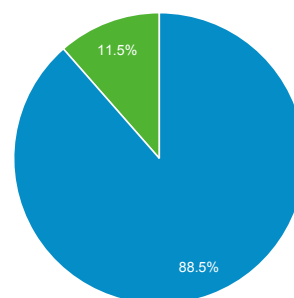

Jul 3, 2014 - Aug 1, 2016

Audience Overview

All Users
100.00% Sessions

Overview

Sessions 54,297	Users 48,082	Pageviews 120,961
Pages / Session 2.23	Avg. Session Duration 00:01:33	Bounce Rate 50.78%
% New Sessions 88.43%		

■ New Visitor ■ Returning Visitor

Language	Sessions	% Sessions
1. en-us	48,256	88.87%
2. (not set)	3,696	6.81%
3. pt-br	632	1.16%
4. c	298	0.55%
5. en	284	0.52%
6. en-gb	175	0.32%
7. ru	110	0.20%
8. it-it	99	0.18%
9. es-es	77	0.14%
10. pt-pt	50	0.09%