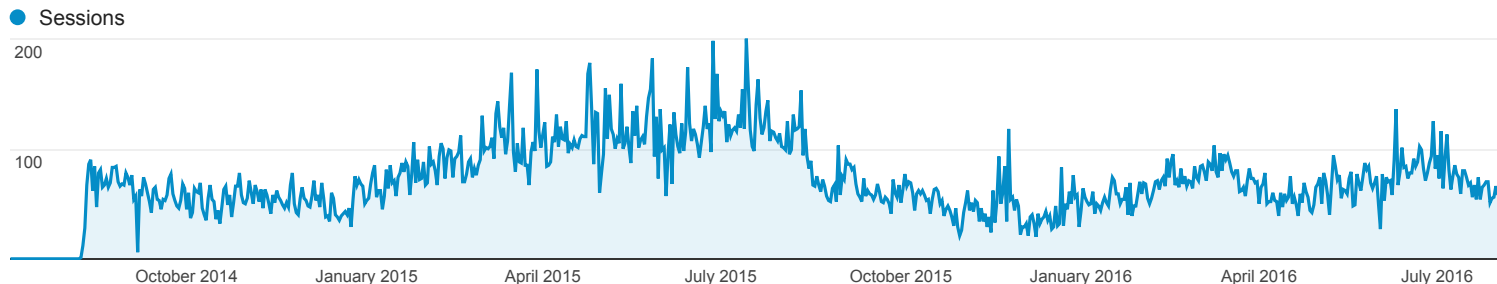

Jul 3, 2014 - Aug 1, 2016

Audience Overview

All Users
100.00% Sessions

Overview

Sessions 54,297	Users 48,082	Pageviews 120,961
Pages / Session 2.23	Avg. Session Duration 00:01:33	Bounce Rate 50.78%
% New Sessions 88.43%		

■ New Visitor ■ Returning Visitor

Language	Sessions	% Sessions
1. en-us	48,256	88.87%
2. (not set)	3,696	6.81%
3. pt-br	632	1.16%
4. c	298	0.55%
5. en	284	0.52%
6. en-gb	175	0.32%
7. ru	110	0.20%
8. it-it	99	0.18%
9. es-es	77	0.14%
10. pt-pt	50	0.09%